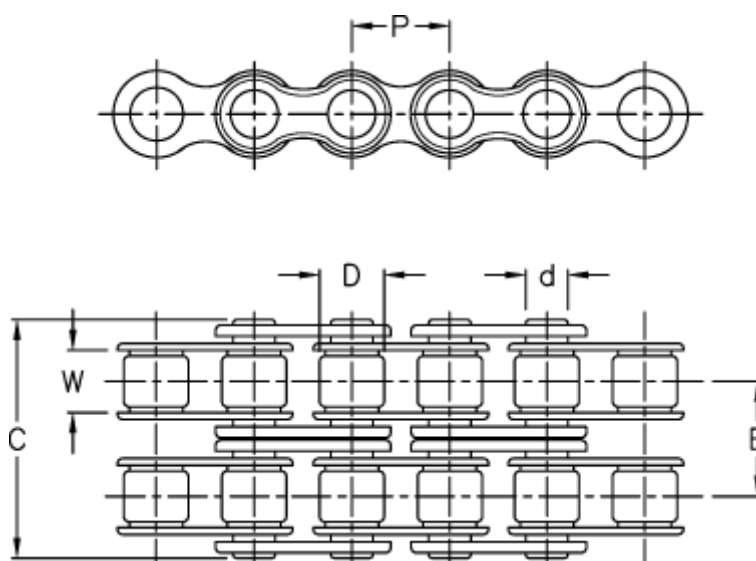

Varenummer: 6100120100
Beskrivelse: KLEEchain 1 1/2" duplex 24 B-2
5 meter i æske (uden samleled)

Mål

Betegnelse	= 24 B-2	W = 25,40
Brudkraft	= 319200N	
C	= 101,70	
d	= 14,63	
D	= 25,40	
E	= 48,36	
Kæde størrelse	= 1 1/2"	
P	= 38,10	